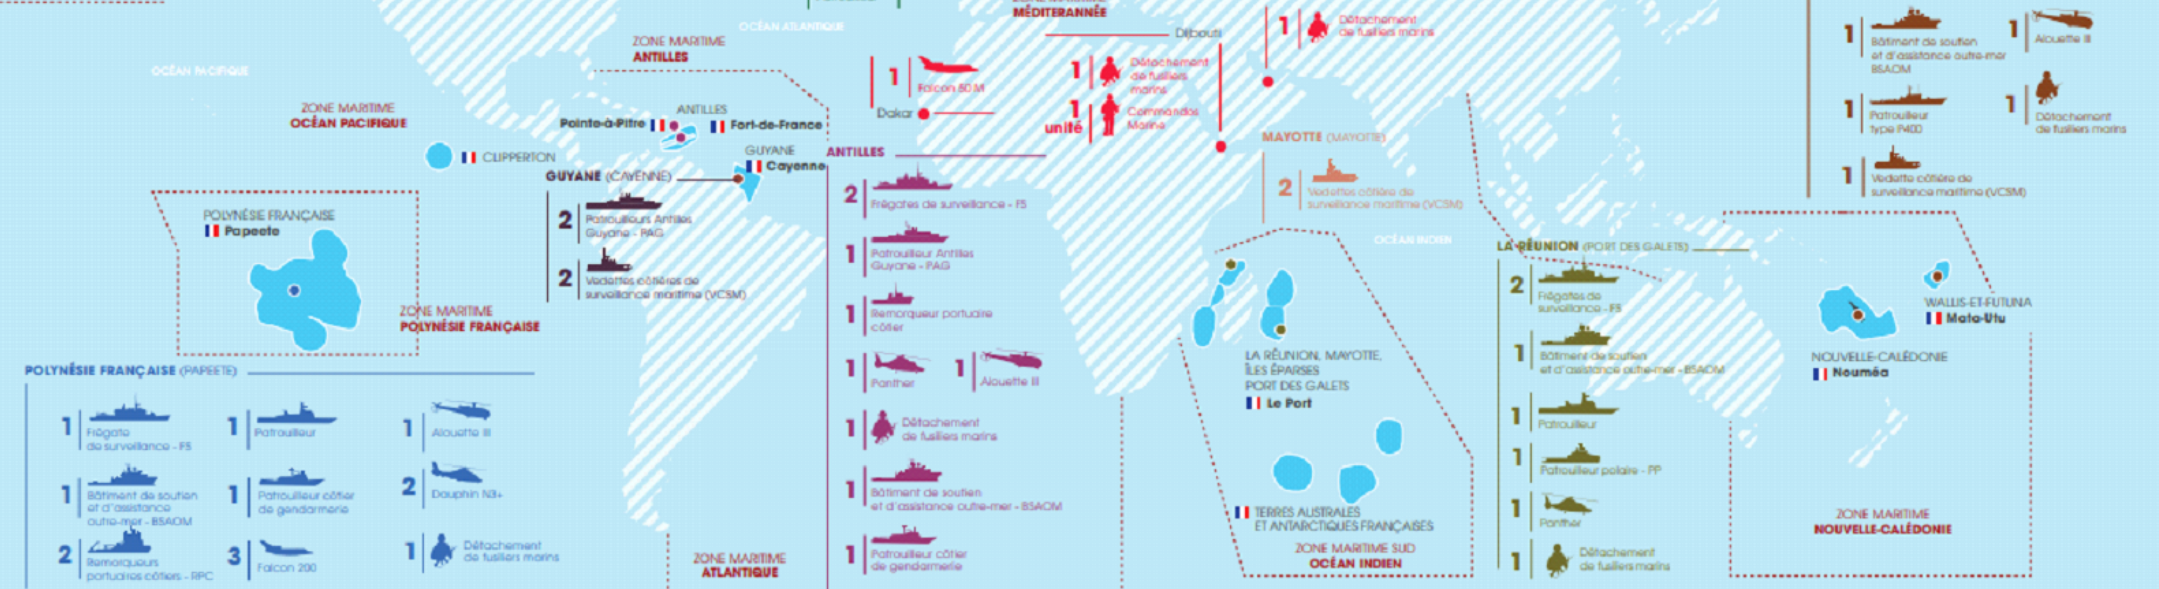

FAÇADE MANCHE-MER DU NORD (CHERBOURG)

- 3 Patrouilleurs de service public - PSP
- 1 Bâtiment base de plongeurs démineurs - BBPD
- 1 Calman Marine - NH90
- 1 Compagnie de fusiliers marins
- 2 Patrouilleurs côtiers de gendarmerie
- 1 Groupeement de gendarmes maritimes
- 1 Dauphin SP
- 1 Compagnie de plongeurs démineurs
- 4 Vedettes côtières de surveillance maritime (VCSM)

FAÇADE MÉDITERRANÉENNE (TOULON, MARSEILLE, SAINT-MANDRIER, HYÈRES, FRANCE SUD)

- 6 Sous-marins nucléaires d'attaque - SNA
- 1 Porte-avions - PA
- 3 Porte-hélicoptères amphibies PHA
- 2 Frégates de défense océanique - FDA
- 1 Frégate antiaérienne - FAA
- 2 Bâtiments base de plongeurs démineurs - BBPD
- 3 Frégates multi-missions - FREMM
- 2 Bâtiments de soutien et d'assistance métropolitains - BSAM
- 5 Frégates type La Fayette - FLF
- 2 Bâtiments de commandement et de ravitaillement - BCR
- 3 Patrouilleurs de haute mer - PHM
- 3 Chasseurs de mines - CMT
- 13 Calman Marine - NH90
- 14 Panther
- 3 Dauphin Pédra
- 4 Dauphin SP
- 3 Dauphin N3
- 7 Vedettes côtières de surveillance maritime (VCSM)
- 2 Bataillon de fusiliers marins et compagnie de fusiliers marins
- 1 Commandos Marine
- 1 Groupe de plongeurs démineurs
- 1 Bataillon des marins-pompier de Marseille
- 1 Patrouilleur côtier de gendarmerie
- 1 Groupeement de gendarmes maritimes

POLYNÉSIE FRANÇAISE (PAPEËTE)

- 1 Frégate de surveillance - FS
- 1 Bâtiment de soutien et d'assistance outre-mer - BSACOM
- 2 Remorqueurs portuaires côtiers - RPC
- 1 Patrouilleur
- 1 Patrouilleur côtier de gendarmerie
- 3 Falcon 200
- 1 Alouette II
- 2 Dauphin N3+
- 1 Détachement de fusiliers marins

NOUVELLE-CALÉDONIE (NOUMÉA)

- 1 Frégate de surveillance - FS
- 1 Bâtiment de soutien et d'assistance outre-mer - BSACOM
- 1 Patrouilleur type PNC
- 1 Vedette côtière de surveillance maritime (VCSM)
- 2 Falcon 200
- 1 Alouette II
- 1 Détachement de fusiliers marins

LA RÉUNION (PORT DES GALETES)

- 2 Frégates de surveillance - FS
- 1 Bâtiment de soutien et d'assistance outre-mer - BSACOM
- 1 Patrouilleur
- 1 Patrouilleur polaire - PP
- 1 Panther
- 1 Détachement de fusiliers marins

WALLIS-ET-FUTUNA (MATA-ÛTU)

- 1 Patrouilleur